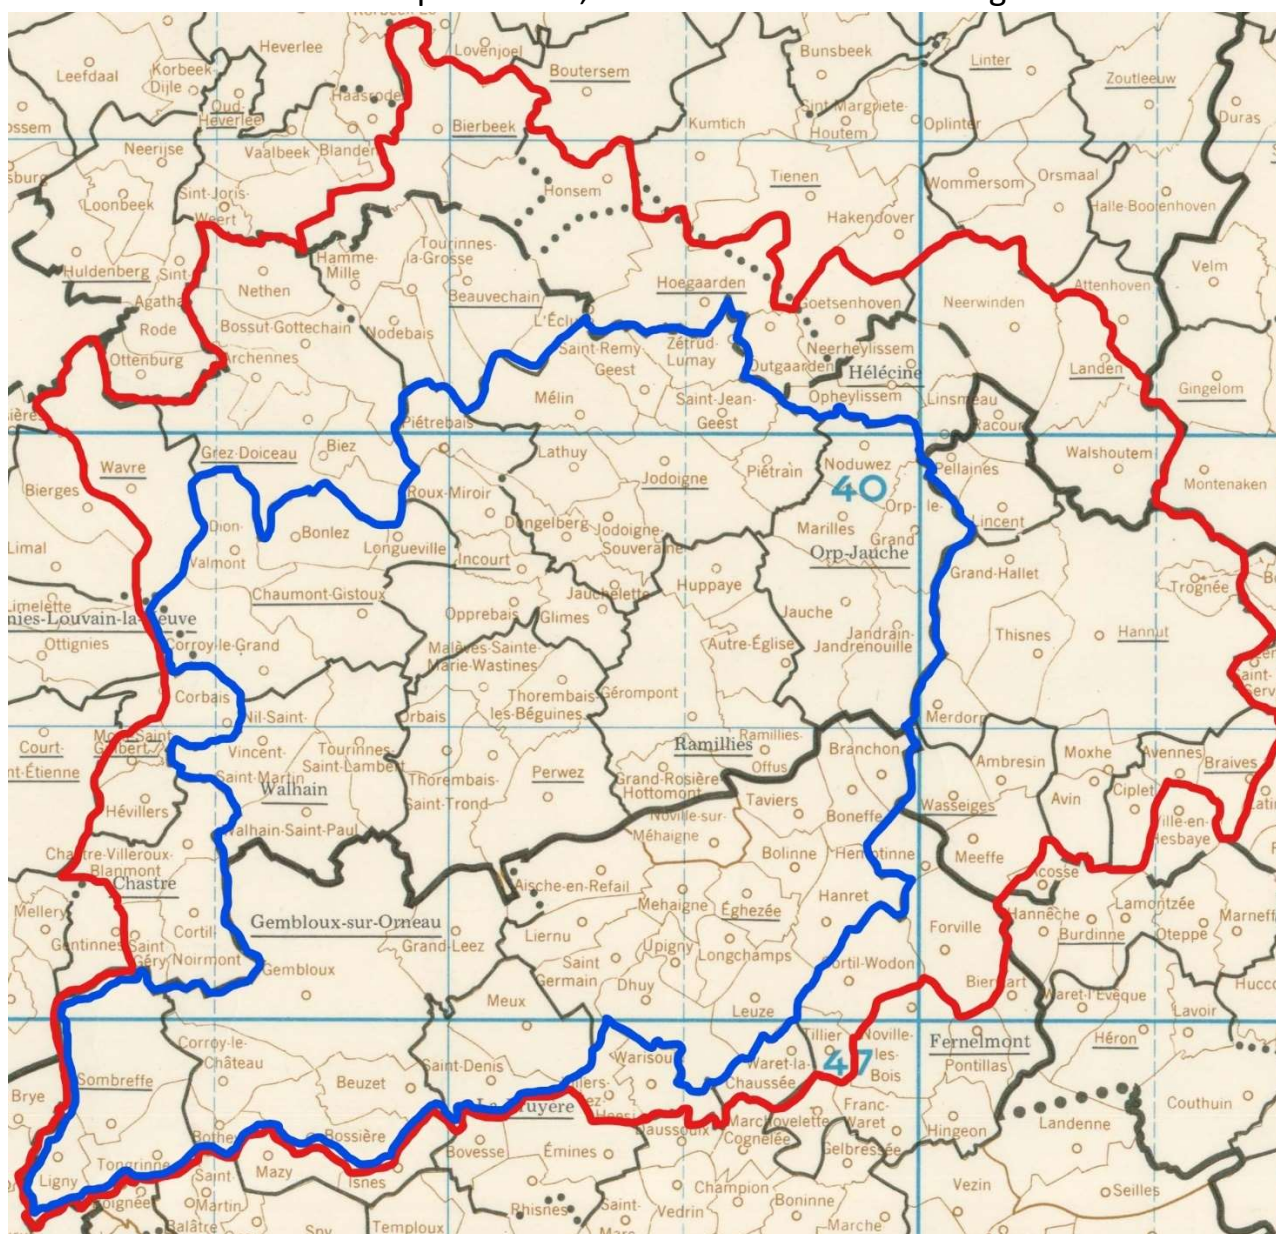

Rayon de participation & doublages PETIT ½ FOND

INTERPROVINCIAL : Rayon du Petit-Club, Namur Nord, Obrafo. (Namur Sud certaines dates).

4 catégories (Vieux, Yearlings, Jeunes & Vieux+Yearlings)

Mise obligatoire : 0 €. Frais : 0,15€. Résultat via email seulement.

Transport : BAUWENS

WALLONS : Rayon : Amateurs ayant leur pigeonier en Wallonie.

Doublage gratuit. Résultat gratuit via email

PETIT-CLUB : Rayon : Société du Hainaut & Brabant Wallon formant le Petit-Club.

Doublage gratuit. Résultat gratuit via email

BRABANT EST : Rayon de Beauvechain, Mont-St-Guibert, Orp, Ramillies-Perwez, Wavre.

Doublage gratuit. Résultat gratuit via email

BEAUPER : Rayon en rouge voir carte ci-dessous.

Mise championnat : 0,30 € - Frais : 1,25 € - Résultat : 1,00 €.

LOCAL : Rayon en bleu voir carte ci-dessous

Pour les pigeons enlogé à Ramillies-Perwez uniquement.

Mise championnat : 0,30 € - Frais : 0 € - Résultat gratuit.