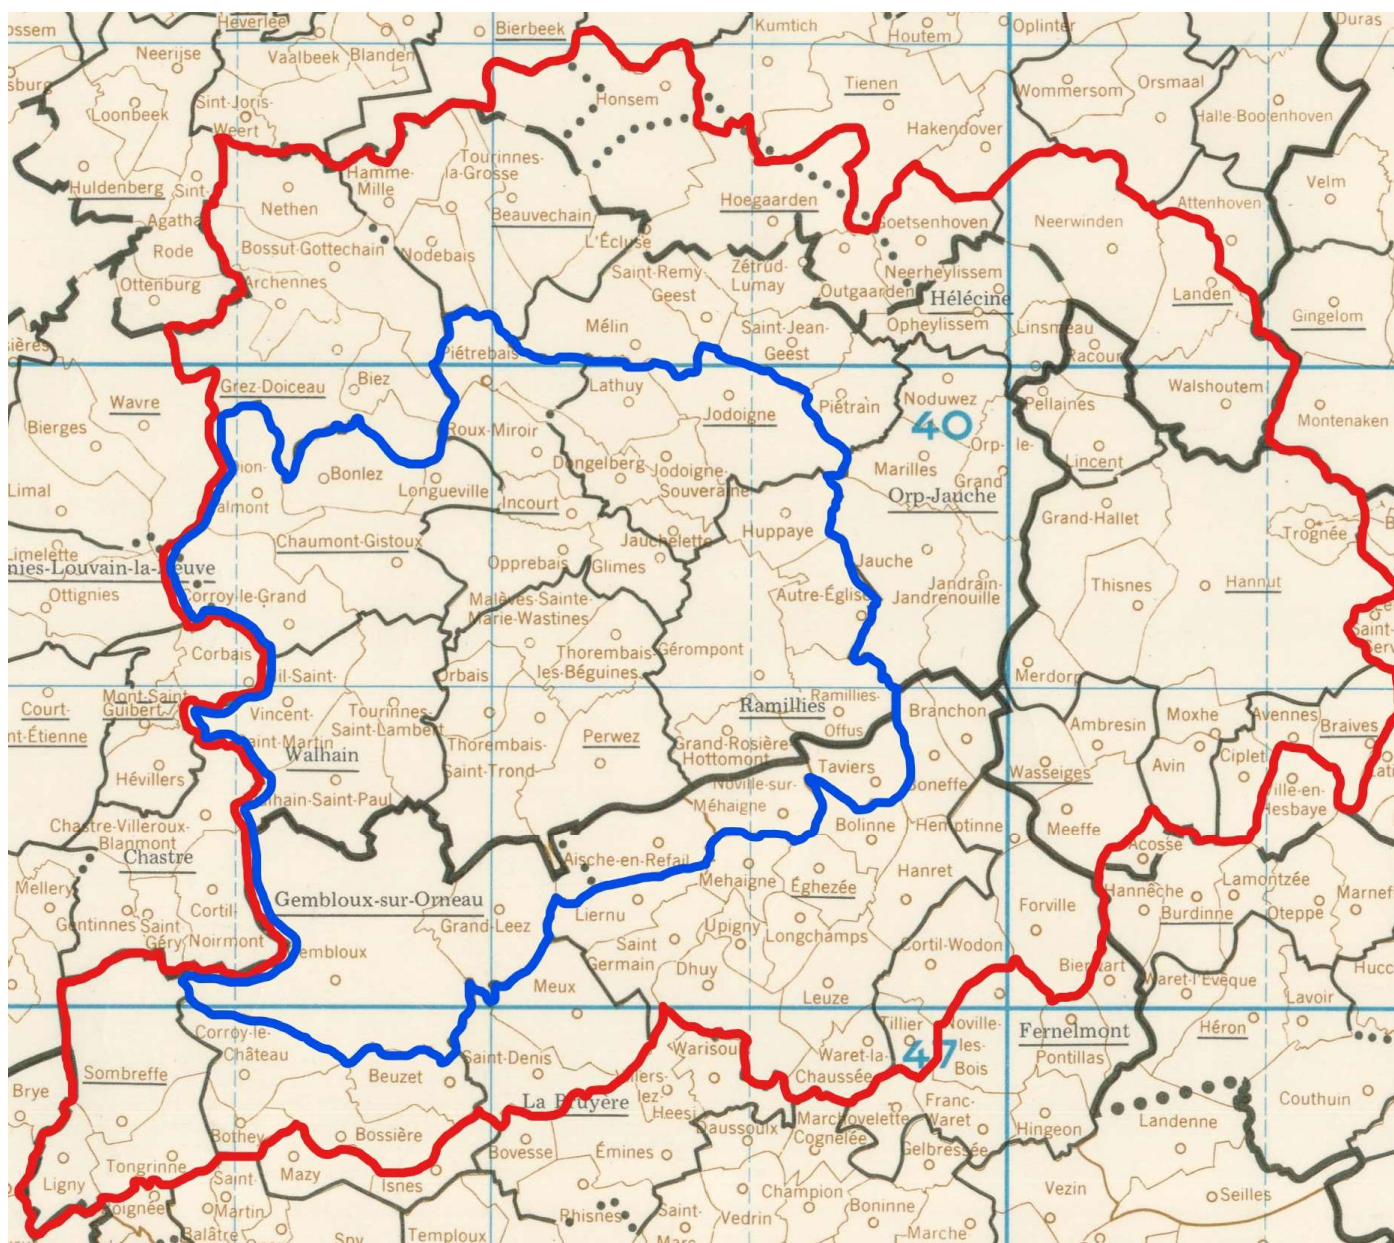

## Rayon de participation & doublages VITESSE

**SECTEUR 3 :** Ramillies-Perwez, Beauvechain, Perwez, Mt.-St.-Guibert & Orp.

**4 catégories (Vieux, Yearlings, Jeunes & Vieux+Yearlings)**

Mise obligatoire : 0 € - Résultat via email seulement. Frais : 0 €.

Transport : BAUWENS

**BEAUPER :** Rayon en rouge voir carte ci-dessous.

Mise championnat : 0,15 € - Frais : Belgique 0,80 / France : 0,85 €

Résultat papier et email : 1,00 € par concours.

**LOCAL :** Rayon en bleu voir carte ci-dessous

## Rayon de participation & doublages PETIT ½ FOND

**INTERPROVINCIAL** : Rayon du Petit-Club, Namur Nord, Obrafo. (Namur Sud certaines dates).

**4 catégories (Vieux, Yearlings, Jeunes & Vieux+Yearlings)**

Doublage gratuit. Résultat gratuit via email

**BRABANT EST** : Rayon de Beauvechain, Mont-St-Guibert, Orp, Ramillies-Perwez, Wavre.

Doublage gratuit. Résultat gratuit via email

**BEAUPER** : Rayon en rouge voir carte ci-dessous.